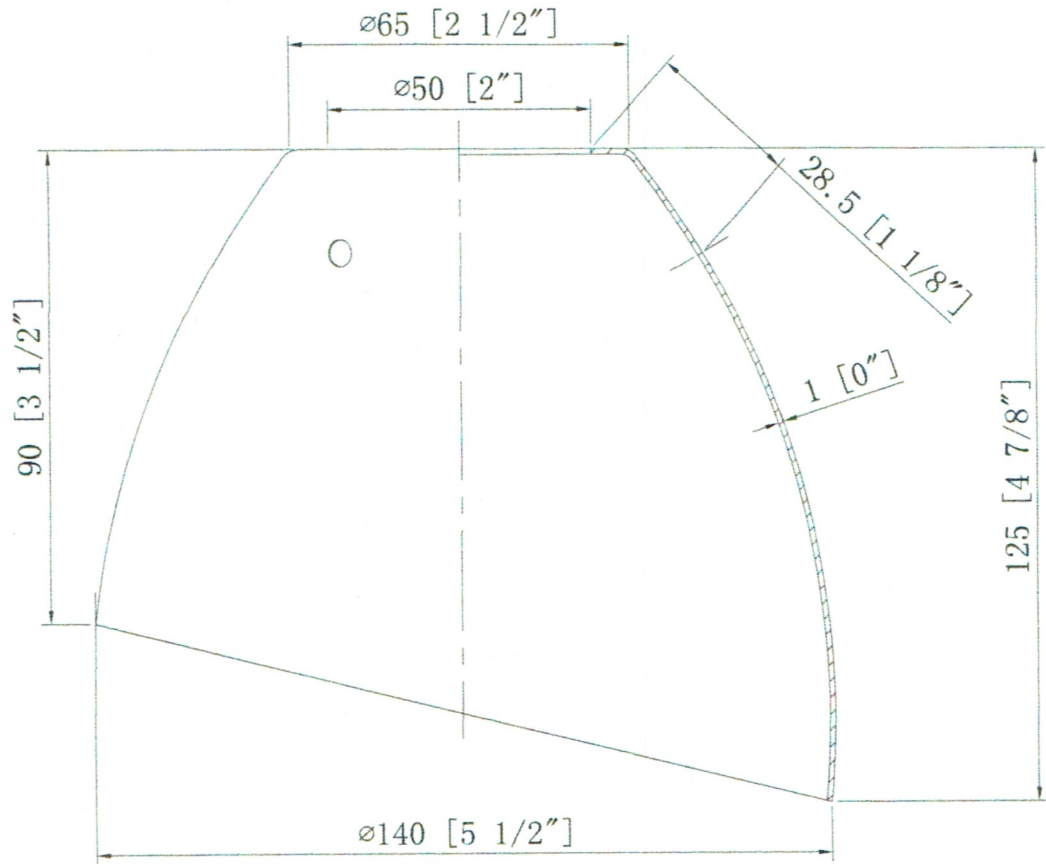

所用灯体型号	单位用量	版本号	更改标注	更改内容	更改人	状态	日期	分发号

单位: mm

INNOVATIONS LIGHTING
 DESIGN COPYRIGHT - 02/11/2017
 ALL RIGHTS RESERVED AND MAY
 NOT BE DUPLICATED WITHOUT OUR
 WRITTEN PERMISSION

M12		图号	
		编号	
规格	φ140*125*1.0-中孔φ50	比例	1:1
制图		材质	铁
校对		日期	2017.02.11
审核		中山市易成 灯饰电器有限公司	
批准			