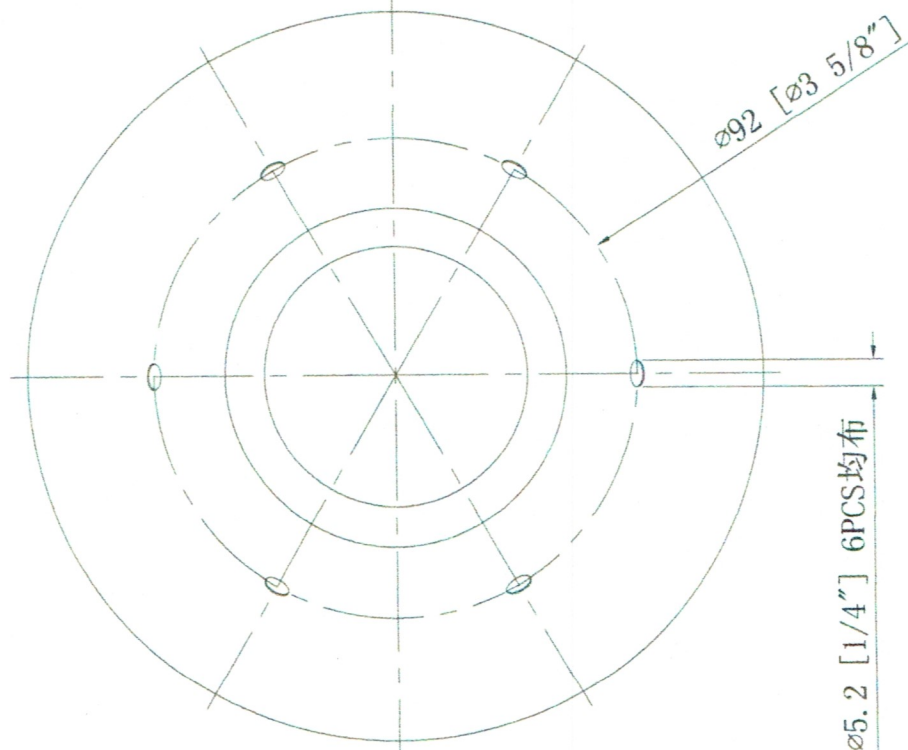

所用灯体型号	单位用量	版本号	更改标注	更改内容	更改人	状态	日期	分发号

单位: mm

INNOVATIONS LIGHTING
 DESIGN COPYRIGHT - 02/11/2017
 ALL RIGHTS RESERVED AND MAY
 NOT BE DUPLICATED WITHOUT OUR
 WRITTEN PERMISSION

M12		图号	
		编号	
规格	φ140*125*1.0-中孔φ50	比例	1:1
制图		材质	铁
校对		日期	2017.02.11
审核		中山市易成 灯饰电器有限公司	
批准			